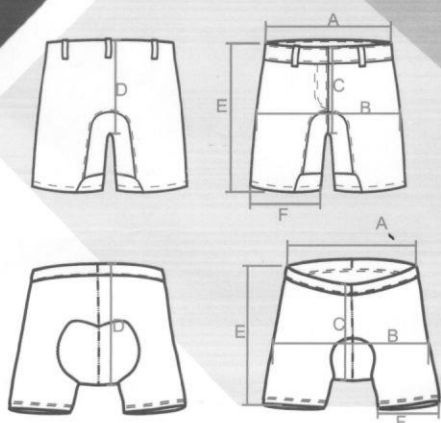

FORCE

ART. 900330

KRAČASY FORCE MTB-11 S ODNÍMATELNOU VLOŽKOU, SV. ŠEDÉ SHORTS FORCE MTB-11 TO WAIST WITH PAD, GREY

OUTER SHORTS	S	M	L	XL	XXL
A	40	43	46	49	52
B	57	60	64	67	70
C	32	33	34	35	36
D	39,5	40,5	41,5	42,5	43,5
E	53	54	55	56	57
F	27	28,5	30	31,5	33
INNER SHORTS	S	M	L	XL	XXL
A	40	43	46	49	52
B	42	45	48	51	54
C	28	29	30	31	32
D	39,5	40,5	41,5	42,5	43,5
E	47	48	49	50	51
F	20,5	21,5	22,5	23,5	24,5

Upozornění: Velikostní tabulka je pouze orientační / Warning: Size chart is just for reference

Materiál / Material:
vnější kračasy / outer short:
88% polyester, 12% spandex

vnitřní kračasy/ inner short:
90% polyester, 10% spandex