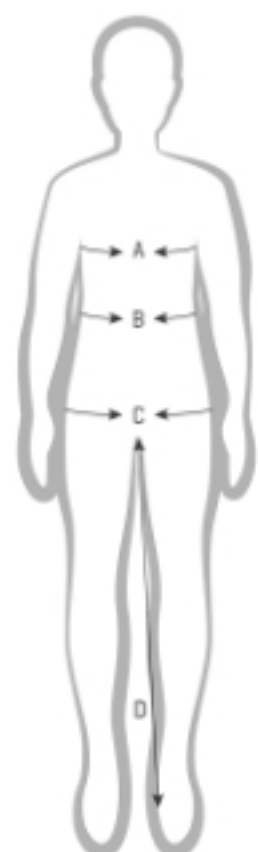

MISURE UOMO

Non sai quale misura ordinare? Usa la nostra tabella delle taglie. Ti fornisce un'indicazione della misura necessaria. La tabella delle taglie è in cm.

	UOMO	S	M	L	XL	XXL	3XL
A	TORACE	<96	96-100	101-104	105-108	109-112	>112
B	VITA	<87	87-90	91-94	95-98	99-102	>102
C	FIANCHI	<96	96-100	101-104	105-108	109-112	>112
D	INTERNO GAMBA	82	83	84	85	86	87

	DONNA	XS	S	M	L	XL	XXL
A	TORACE	< 85	85-88	89-92	93-96	97-100	> 100
B	VITA	< 69	69-72	73-76	77-80	81-84	> 84
C	FIANCHI	< 93	93-96	97-100	101-104	105-108	> 108
D	INTERNO GAMBA	75	76	77	78	79	80

A - TORACE

Prendi la misura totale intorno alla parte più stretta della vita.

B - VITA

Prendi la misura totale intorno alla parte più stretta della vita.

C - FIANCHI

Prendi la misura totale intorno alla parte più ampia dei fianchi.

D - INTERNO GAMBA

Misura la lunghezza totale dal cavallo al pavimento.

MISURE

Non sai quale misura ordinare? Usa la nostra tabella delle taglie. Ti fornisce un'indicazione della misura necessaria. La tabella delle taglie è in cm.