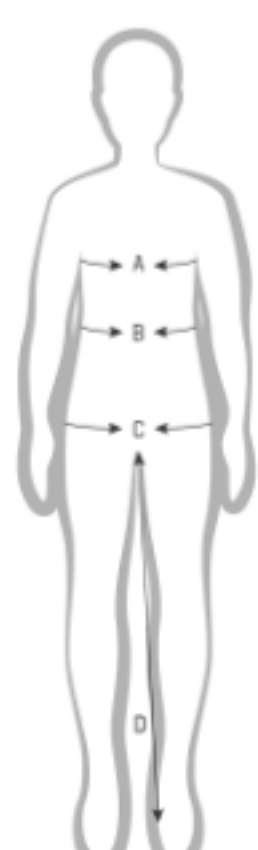

MISURE UOMO

Non sai quale misura ordinare? Usa la nostra tabella delle taglie. Ti fornisce un'indicazione della misura necessaria. La tabella delle taglie è in cm.

	UOMO	S	M	L	XL	XXL	3XL
A	TORACE	<96	96-100	101-104	105-108	109-112	>112
B	VITA	<87	87-90	91-94	95-98	99-102	>102
C	FIANCHI	<96	96-100	101-104	105-108	109-112	>112
D	INTERNO GAMBA	82	83	84	85	86	87

A - TORACE

Prendi la misura totale intorno alla parte più stretta della vita.

B - VITA

Prendi la misura totale intorno alla parte più stretta della vita.

C - FIANCHI

Prendi la misura totale intorno alla parte più ampia dei fianchi.

D - INTERNO GAMBA

Misura la lunghezza totale dal cavallo al pavimento.

MISURE DONNA

Non sai quale misura ordinare? Usa la nostra tabella delle taglie. Ti fornisce un'indicazione della misura necessaria. La tabella delle taglie è in cm.

	DONNA	XS	S	M	L	XL	XXL
A	TORACE	< 85	85-88	89-92	93-96	97-100	> 100
B	VITA	< 69	69-72	73-76	77-80	81-84	> 84
C	FIANCHI	< 93	93-96	97-100	101-104	105-108	> 108
D	INTERNO GAMBA	75	76	77	78	79	80

A - TORACE