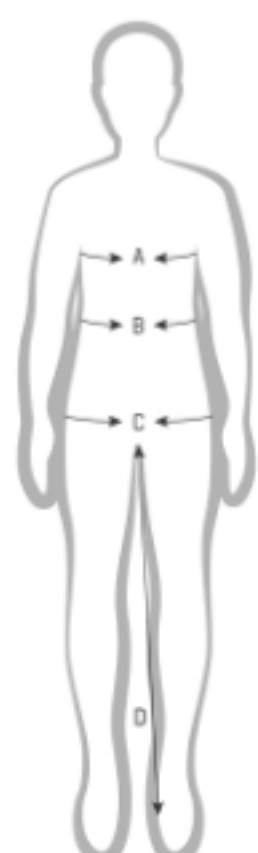

MISURE UOMO

Non sai quale misura ordinare? Usa la nostra tabella delle taglie. Ti fornisce un'indicazione della misura necessaria. La tabella delle taglie è in cm.

	UOMO	S	M	L	XL	XXL	3XL
A	TORACE	<96	96-100	101-104	105-108	109-112	>112
B	VITA	<87	87-90	91-94	95-98	99-102	>102
C	FIANCHI	<96	96-100	101-104	105-108	109-112	>112
D	INTERNO GAMBA	82	83	84	85	86	87

A - TORACE

Prendi la misura totale intorno alla parte più stretta della vita.

B - VITA

Prendi la misura totale intorno alla parte più stretta della vita.

C - FIANCHI

Prendi la misura totale intorno alla parte più ampia dei fianchi.

D - INTERNO GAMBA

Misura la lunghezza totale dal cavallo al pavimento.

MISURE DONNA

Non sai quale misura ordinare? Usa la nostra tabella delle taglie. Ti fornisce un'indicazione della misura necessaria. La tabella delle taglie è in cm.

	DONNA	XS	S	M	L	XL	XXL
A	TORACE	< 85	85-88	89-92	93-96	97-100	> 100
B	VITA	< 69	69-72	73-76	77-80	81-84	> 84
C	FIANCHI	< 93	93-96	97-100	101-104	105-108	> 108
D	INTERNO GAMBA	75	76	77	78	79	80

A - TORACE